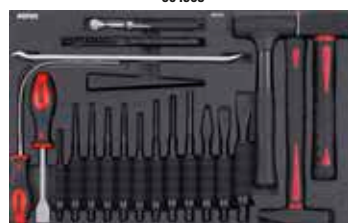

SONIC
LEADER MARK

Gereedschapswagen S9 met 6 gevulde laden

ART. 735447

1.999,-

Gevuld met een zeer compleet 354-delig assortiment.

602107

SONIC
LEADER MARK

Gereedschapswagen S12 met 6 gevulde laden

ART. 743248

2.899,-

Gevuld met een zeer compleet 432-delig assortiment.