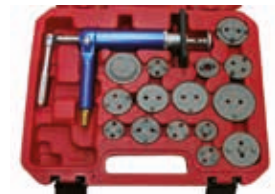

Remzuigerterugstelgereedschapset

ART. AT2017

85,-

Inhoud: 15 adapters en pneumatisch terugstelapparaat. Te gebruiken met zowel linkse als rechtse draad.