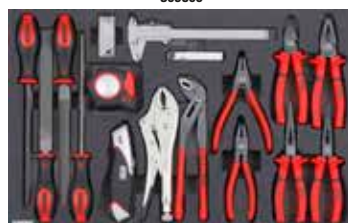

SONIC
LEADER MARK

Gereedschapswagen S9 met 6 gevulde laden

ART. 735447

1.999,-

Gevuld met een zeer compleet 354-delig assortiment.

601809

SONIC
LEADER MARK

Gereedschapswagen S12 met 6 gevulde laden

ART. 743248

2.899,-

Gevuld met een zeer compleet 432-delig assortiment.