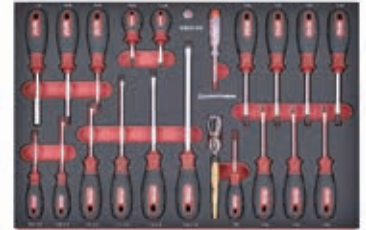

4902-04

KRAFTWERK

Gereedschapswagen met 6 gevulde laden

ART. 3908BLACK-4917

1.350,-

Met 8 afzonderlijk vergrendelbare laden met kogelgelagerde rails.

KRAFTWERK

Gereedschapswagen met 6 gevulde laden

ART. 3909BLACK-4917

1.495,-

Met 11 afzonderlijk vergrendelbare laden met kogelgelagerde rails.