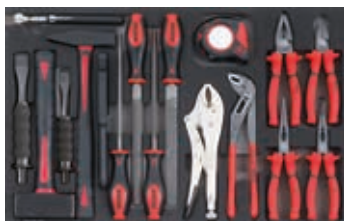

ART. 720606

1.199,-

Gevuld met een zeer compleet 206-delig assortiment.

316001

602904

601707

SONIC
TOOL SPECIAL

**Gereedschapswagen S9
 met 6 gevulde laden**