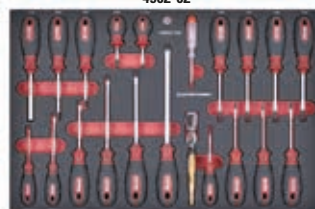

ART. 3908BLACK-4917S

Voorzien van 8 afzonderlijk vergrendelbare laden met kogelgelagerde rails.

1.250,-

4902-01

4902-02

4902-03

4902-04

KRAFTWERK