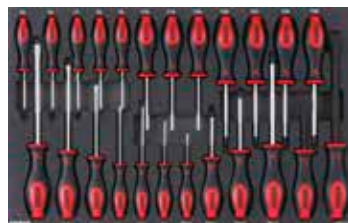

SONIC
LEADER MARK

Gereedschapswagen S9 met 6 gevulde laden

ART. 735447

1.999,-

Gevuld met een zeer compleet 354-delig assortiment.

602412

SONIC
LEADER MARK

Gereedschapswagen S12 met 6 gevulde laden

ART. 743248

2.899,-

Gevuld met een zeer compleet 432-delig assortiment.